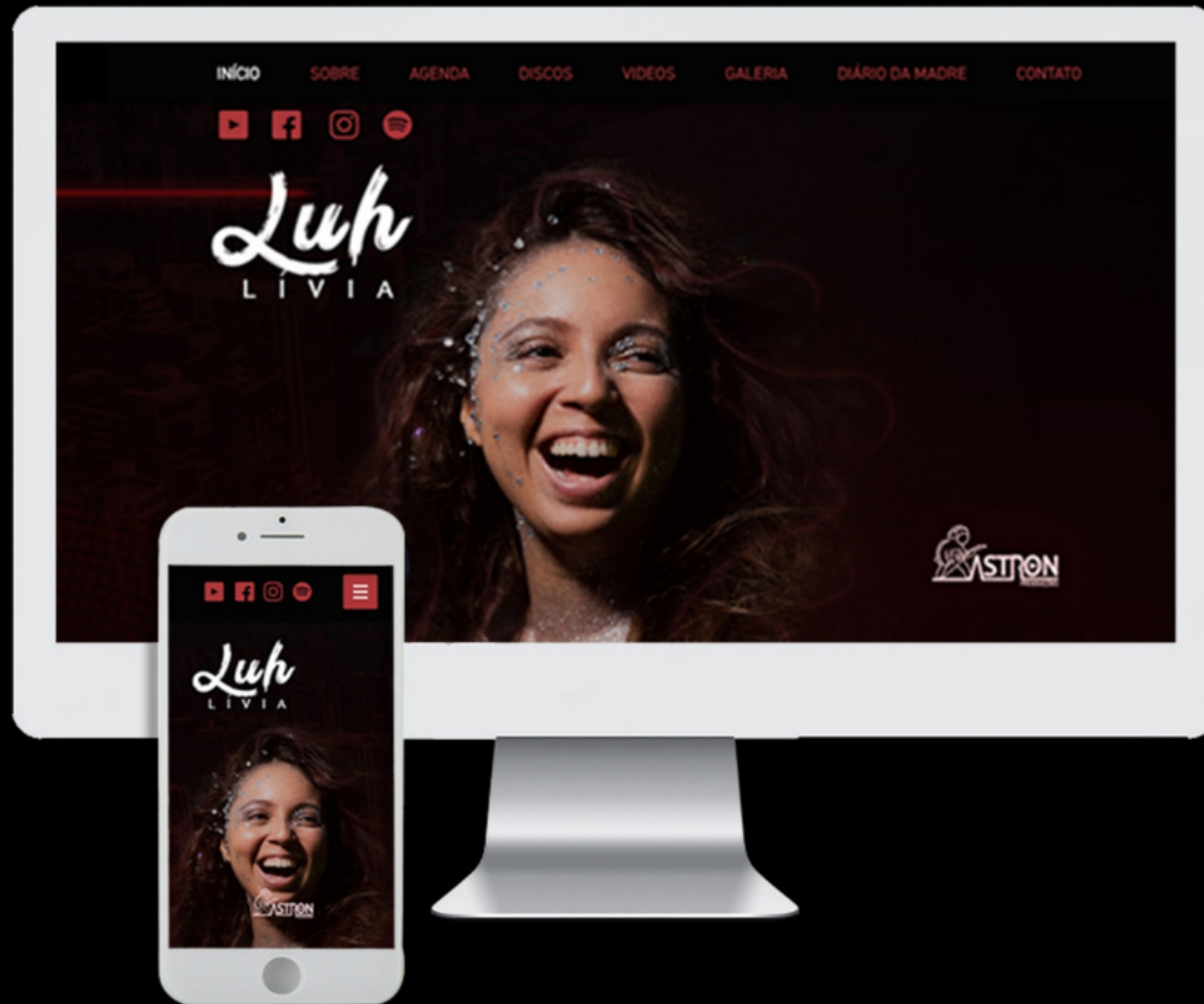

Assista no Youtube:
<https://youtu.be/X649fKrBOIM>

SINAIS

A canção traz o empoderamento do amor, envolvendo o ouvinte na voz da libertação de convenções sociais ou de qualquer limitação para o que é certo ou errado, quando se trata de amar.

Assista no You Tube

*Capa do single 'Noite Kent',
lançado em 2020.*

Live Show ●

Theatro José de Alencar (Fortaleza-Ce)

Assista no YouTube

Atualmente Luh Livia prepara-se para novos lançamentos, contando com a colaboração musical de diferentes artistas da região e do mundo.